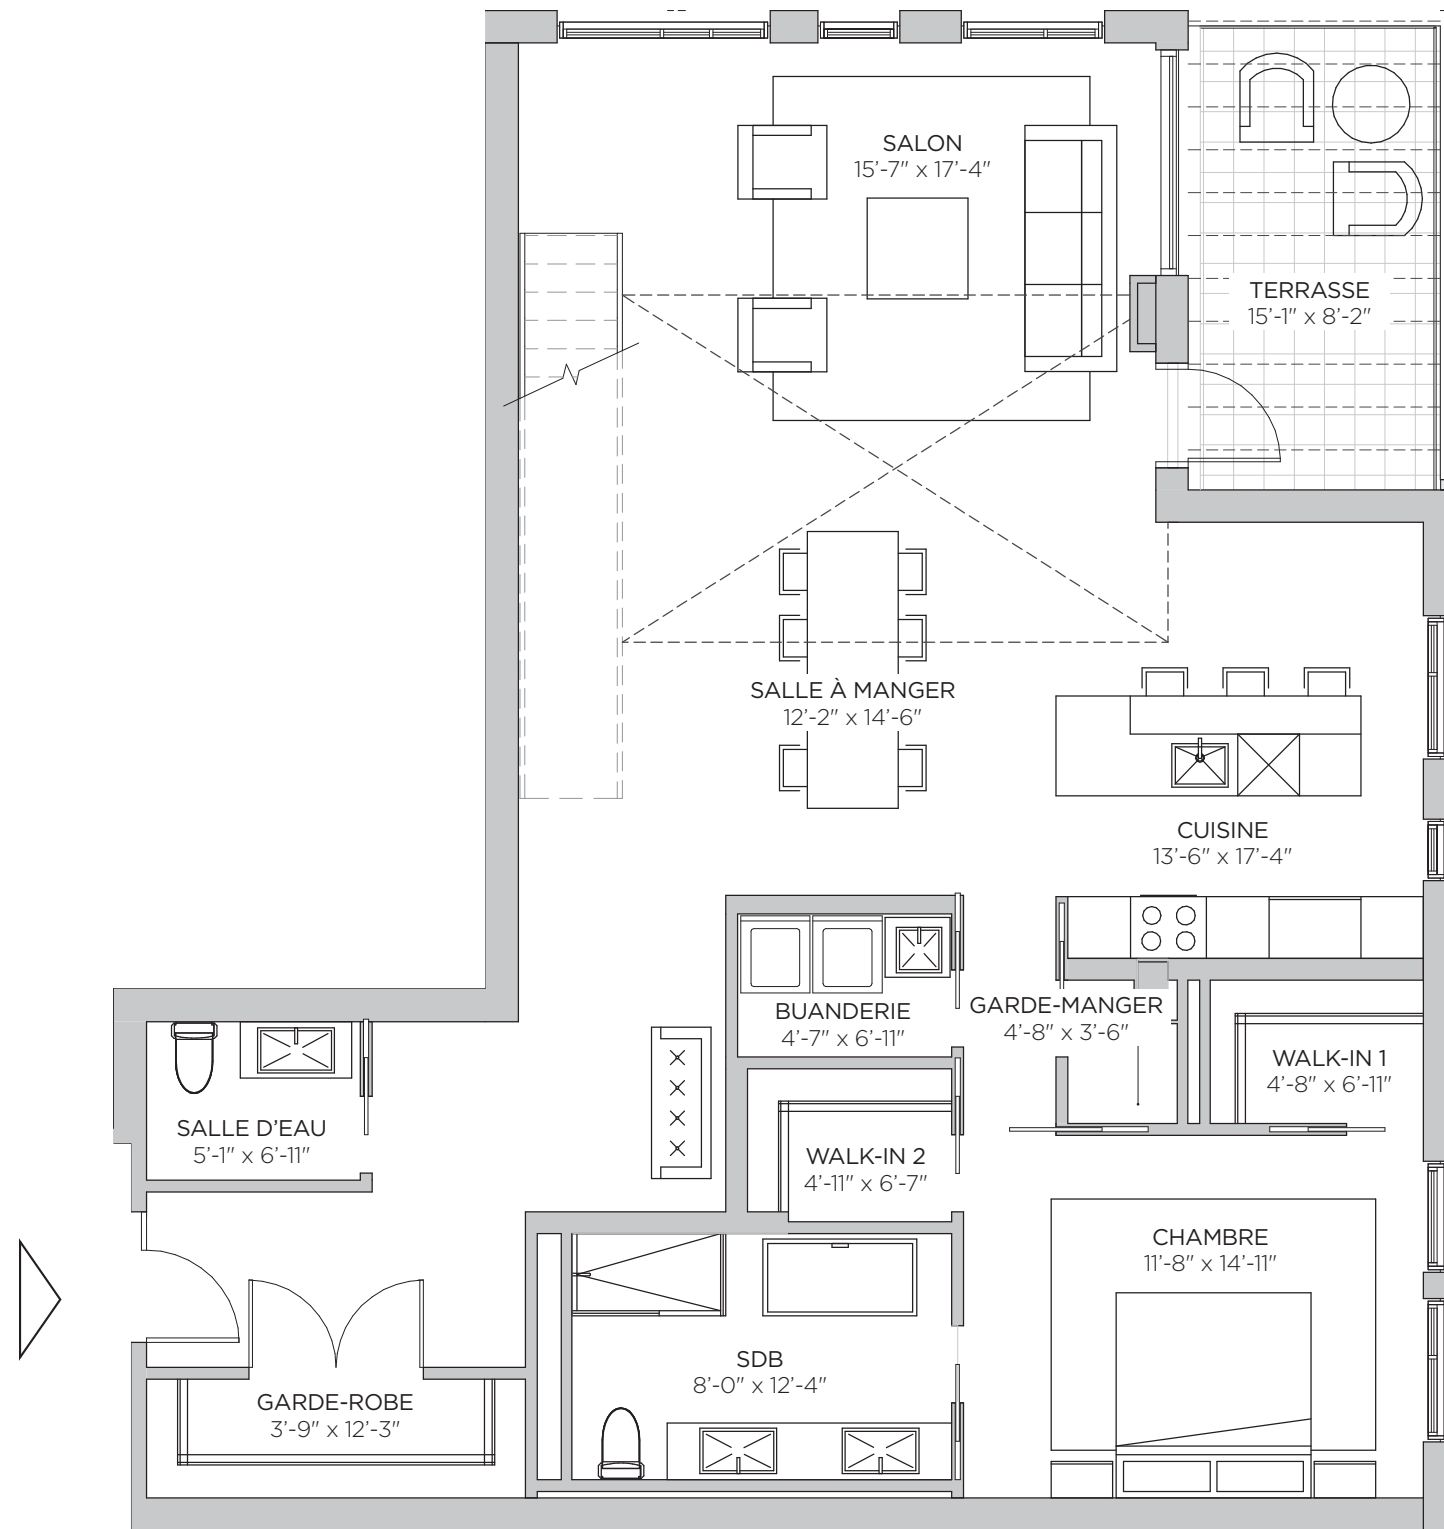

LAVAL
SUR
LE
LAC

UNITÉ 603

MODÈLE L

1931 pc | 179 mc

2 CHAMBRES
2 SALLES DE BAIN
1 SALLE D'EAU
TERRASSE 376 pc

ÉTAGE | 6

6^E ÉTAGE

MEZZANINE

PHASE 4

CLUB DE GOLF LAVAL SUR LE LAC

CLUB DE GOLF LAVAL SUR LE LAC

LA CONCEPTION D'ARTISTE, LES PLANS, DESSINS, CONCEPTS, SUPERFICIES ET DIMENSIONS NE SONT PAS DÉFINITIFS ET SONT SUJET À CHANGEMENTS SANS PRÉAVIS, SELON LES CONDITIONS DE CHANTIER ET / OU LA RÉVISION DES PLANS. LA SUPERFICIE BRUTE HABITABLE INCLUE LE MUR EXTÉRIEUR ET LA MOITIÉ DU MUR MITOYEN. LES MEUBLES, APPAREILS ÉLECTROMÉNAGERS ET TOUS LES ÉLÉMENTS DÉCORATIFS SONT EXCLUS. LES RENSEIGNEMENTS CONTENUS DANS LA DOCUMENTATION ÉCRITE ONT PRÉSÉANCE SUR LES INFORMATIONS VERBALES.
VERSION | 2019.10.21

LLSURLAC.COM

1000, RUE LES ÉRABLES
LAVAL-SUR-LE-LAC QC H7R 1G4

LAVAL
SUR
LE
LAC

UNITÉ 603 MODÈLE L

1931 pc | 179 mc

2 CHAMBRES
2 SALLES DE BAIN
1 SALLE D'EAU
TERRASSE 376 pc

ÉTAGE | MEZZANINE

6^e ÉTAGE