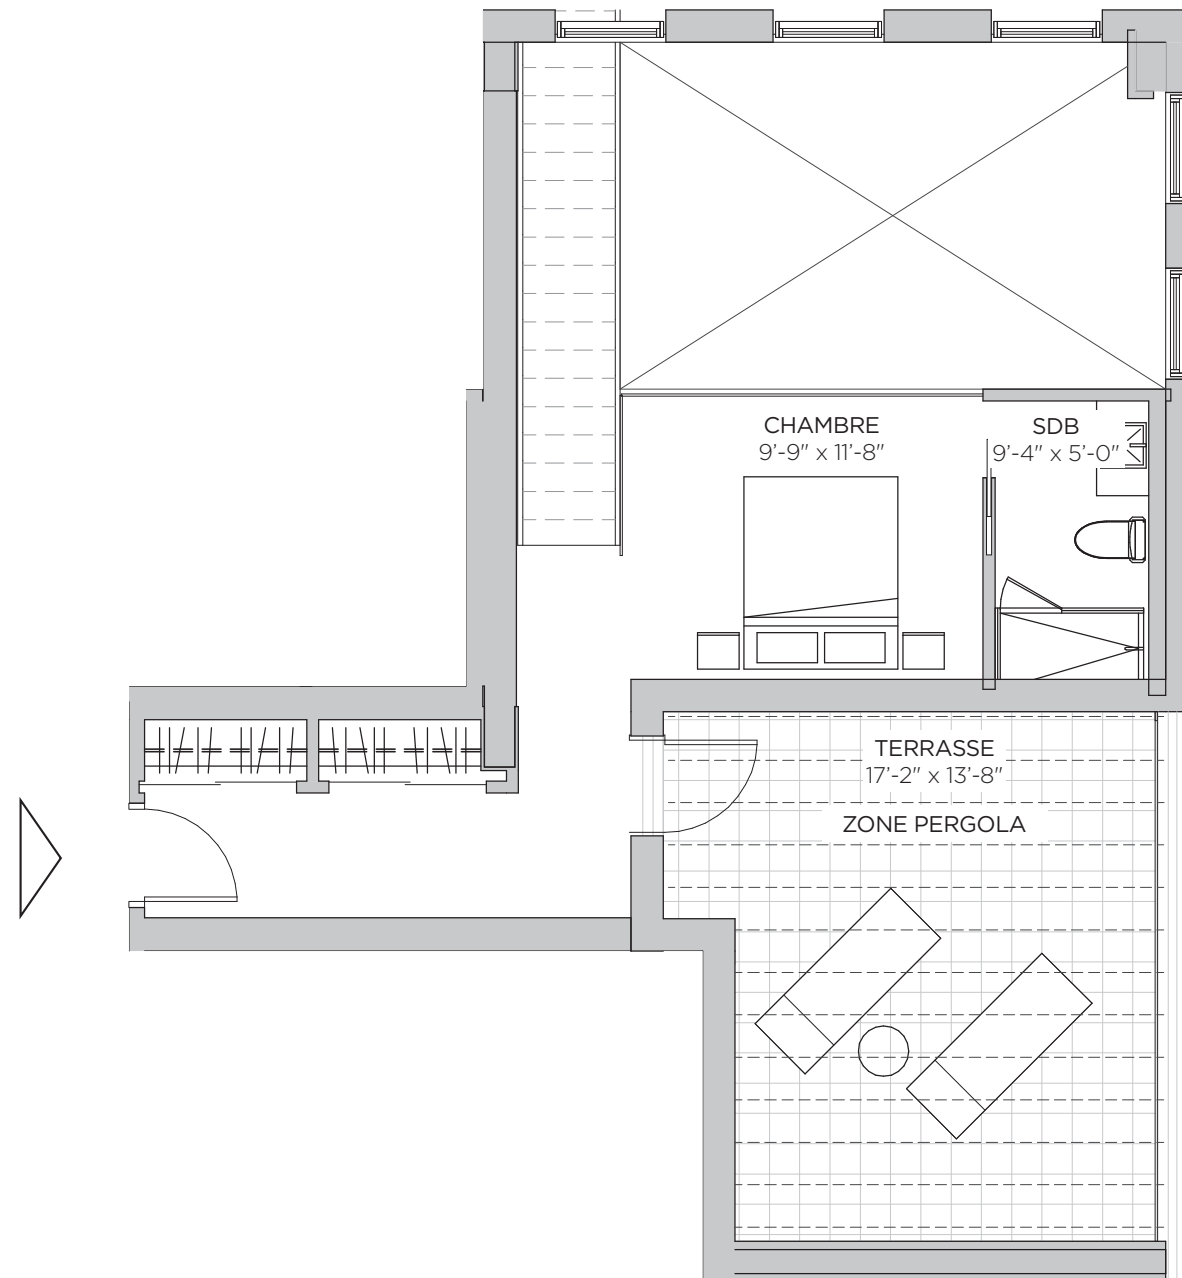

LAVAL
SUR
LE
LAC

UNITÉ 603

MODÈLE L

1931 pc | 179 mc

2 CHAMBRES
2 SALLES DE BAIN
1 SALLE D'EAU
TERRASSE 376 pc

ÉTAGE | 6

6^E ÉTAGE

MEZZANINE

PHASE 4

CLUB DE GOLF LAVAL SUR LE LAC

CLUB DE GOLF LAVAL SUR LE LAC

LA CONCEPTION D'ARTISTE, LES PLANS, DESSINS, CONCEPTS, SUPERFICIES ET DIMENSIONS NE SONT PAS DÉFINITIFS ET SONT SUJET À CHANGEMENTS SANS PRÉAVIS, SELON LES CONDITIONS DE CHANTIER ET / OU LA RÉVISION DES PLANS. LA SUPERFICIE BRUTE HABITABLE INCLUE LE MUR EXTÉRIEUR ET LA MOITIÉ DU MUR MITOYEN. LES MEUBLES, APPAREILS ÉLECTROMÉNAGERS ET TOUS LES ÉLÉMENTS DÉCORATIFS SONT EXCLUS. LES RENSEIGNEMENTS CONTENUS DANS LA DOCUMENTATION ÉCRITE ONT PRÉSÉANCE SUR LES INFORMATIONS VERBALES.
VERSION | 2019.10.21

LLSURLAC.COM

1000, RUE LES ÉRABLES
LAVAL-SUR-LE-LAC QC H7R 1G4

LAVAL
SUR
LE
LAC

UNITÉ 603 MODÈLE L

1931 pc | 179 mc

2 CHAMBRES
2 SALLES DE BAIN
1 SALLE D'EAU
TERRASSE 376 pc

ÉTAGE | MEZZANINE

6^e ÉTAGE

MEZZANINE

PHASE 4

CLUB DE GOLF LAVAL SUR LE LAC

CLUB DE GOLF LAVAL SUR LE LAC

LA CONCEPTION D'ARTISTE, LES PLANS, DESSINS, CONCEPTS, SUPERFICIES ET DIMENSIONS NE SONT PAS DÉFINITIFS ET SONT SUJET À CHANGEMENTS SANS PRÉAVIS, SELON LES CONDITIONS DE CHANTIER ET / OU LA RÉVISION DES PLANS. LA SUPERFICIE BRUTE HABITABLE INCLUE LE MUR EXTÉRIEUR ET LA MOITIÉ DU MUR MITOYEN. LES MEUBLES, APPAREILS ÉLECTROMÉNAGERS ET TOUS LES ÉLÉMENTS DÉCORATIFS SONT EXCLUS. LES RENSEIGNEMENTS CONTENUS DANS LA DOCUMENTATION ÉCRITE ONT PRÉSÉANCE SUR LES INFORMATIONS VERBALES.
VERSION | 2019.10.21